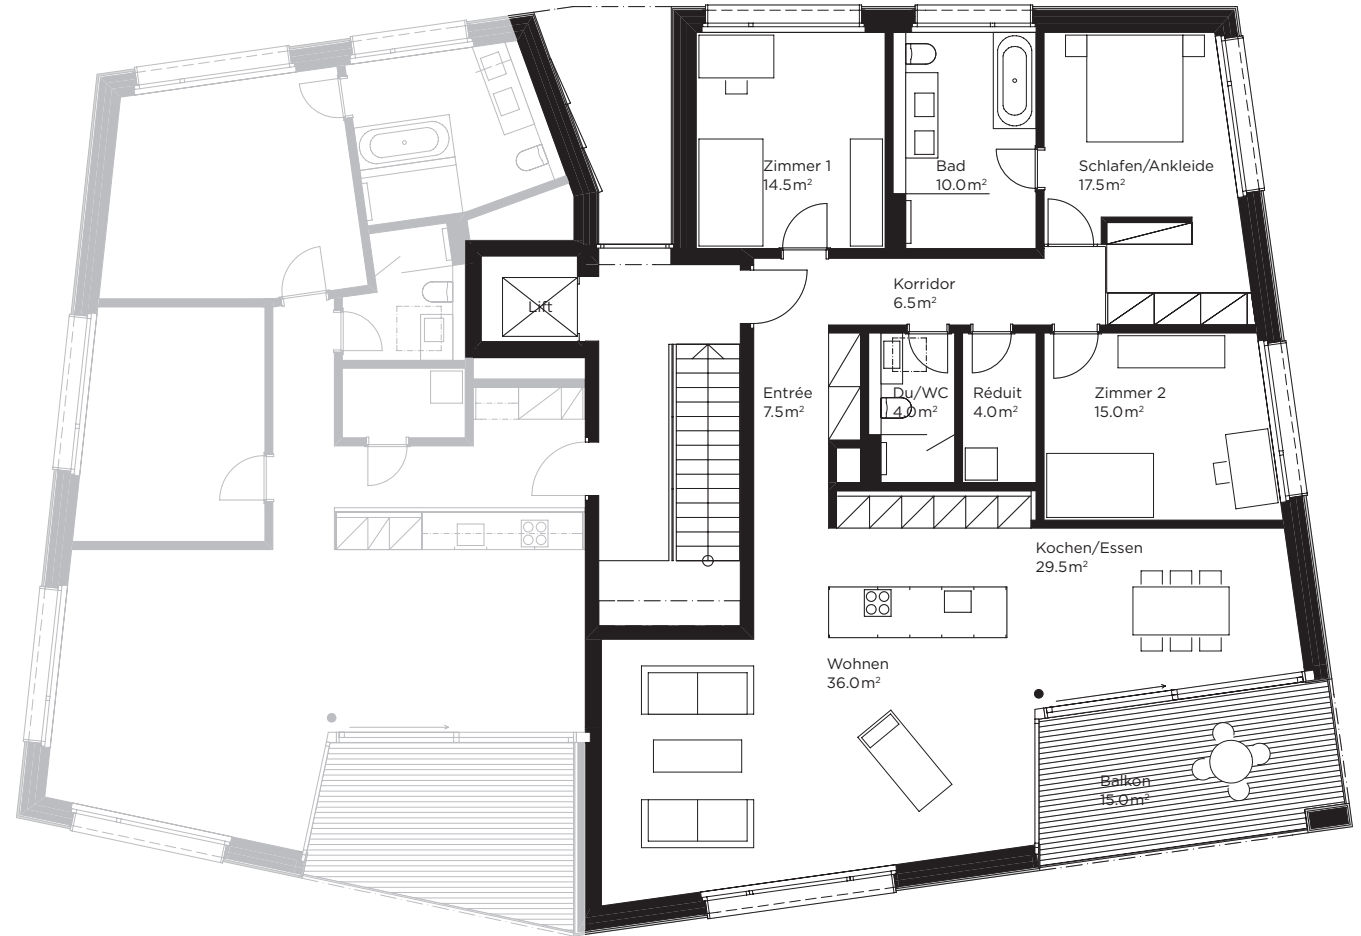

MFH RIETSTRASSE 4A

4.5 Zimmer-Wohnung

Bruttowohnfläche 151m²

Obergeschoss Ost

Nettowohnfläche: 144.5 m²