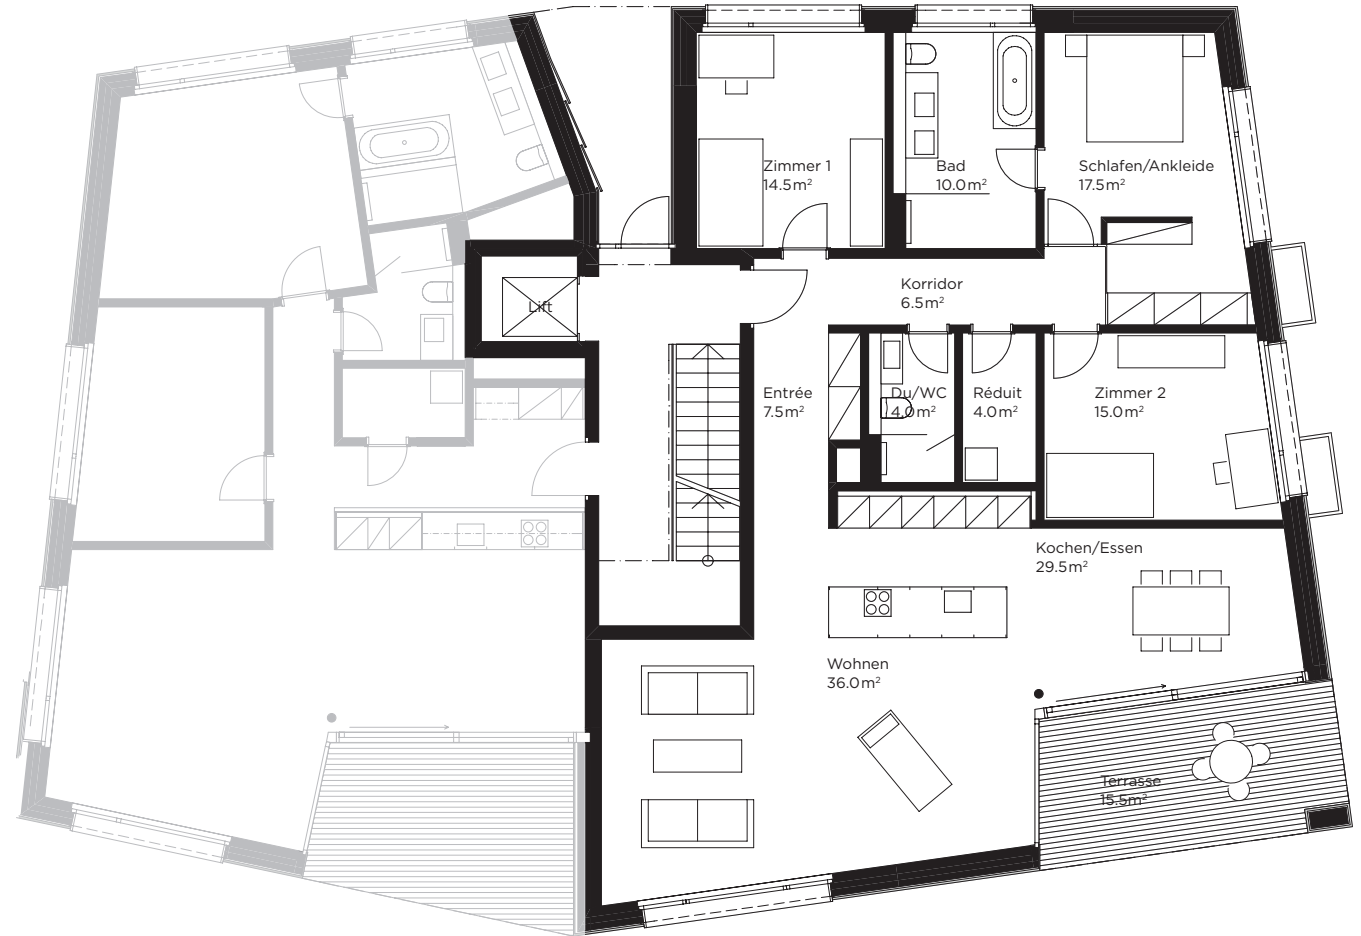

# MFH RIETSTRASSE 4A

4.5 Zimmer-Wohnung

Bruttowohnfläche 151m<sup>2</sup>

Gartengeschoss Ost

Nettowohnfläche: 144.5m<sup>2</sup>