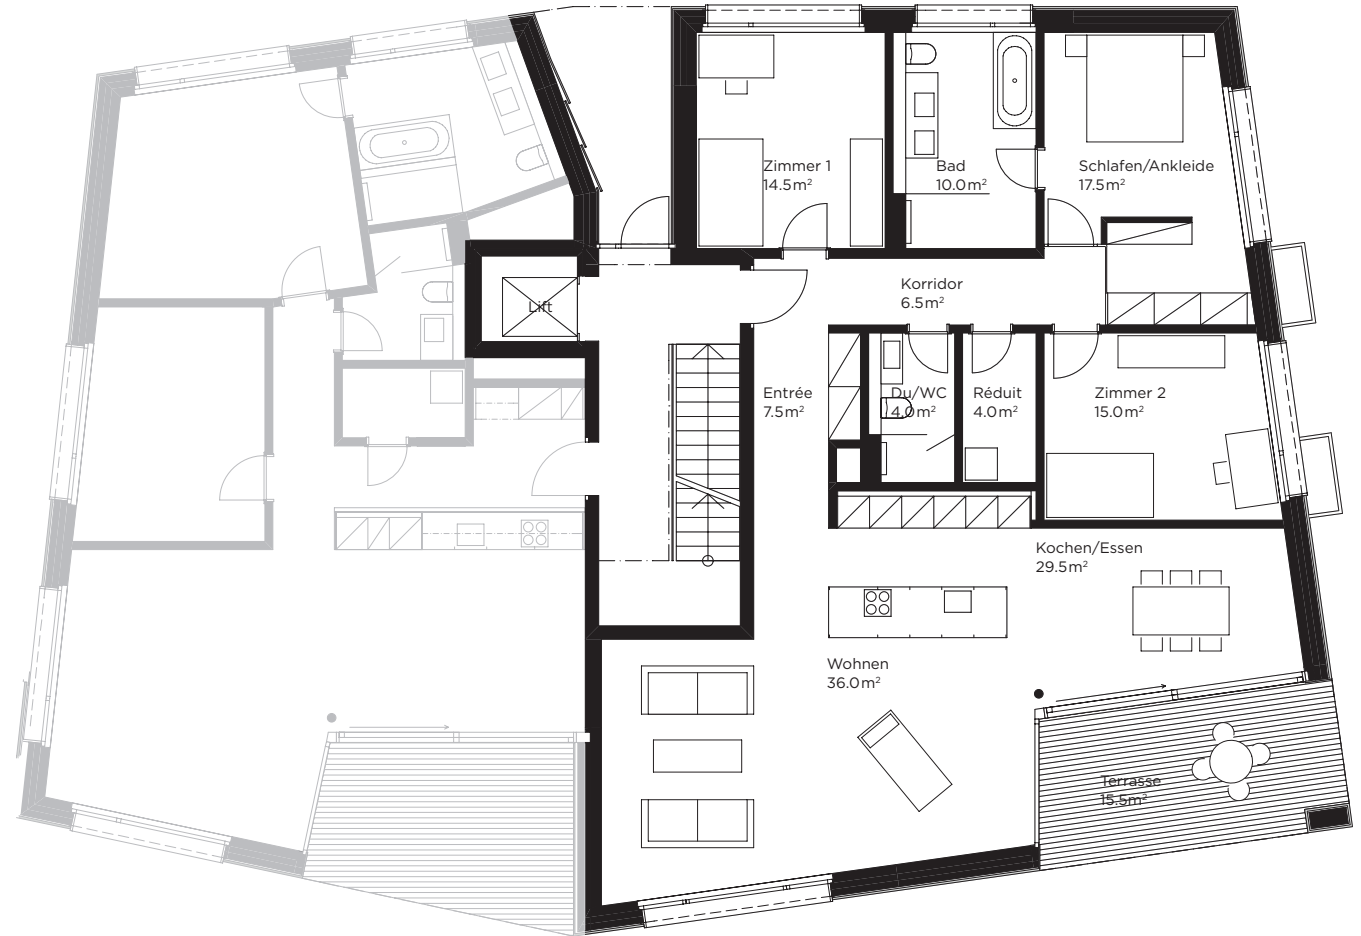

MFH RIETSTRASSE 4A

4.5 Zimmer-Wohnung

Bruttowohnfläche 151m²

Gartengeschoss Ost

Nettowohnfläche: 144.5m²